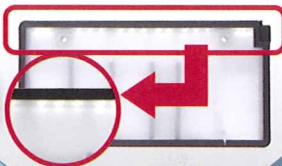

不具合ゼロを追求した設計

- ・業界初!! 高輝度LED光源を上部に設置
- ・衝撃による影響を受けにくい構造
- ・不具合・故障に強い
- ・LEDだからノイズ干渉の心配もなし

安全!