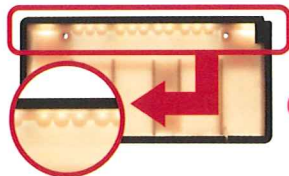

1 不具合ゼロを追求した設計

- 業界初!! 高輝度LED光源を上部に設置
- 衝撃による影響を受けにくい構造
- 不具合・故障に強い
- LEDだからノイズ干渉の心配もなし