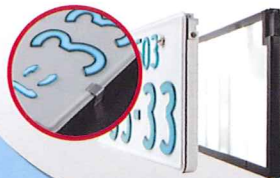

## 文字クッキリで均一な明るさ

- ・特殊反射板・導光板で文字クッキリ!  
さらに均一な明るさを実現
- ・厚さ13ミリのスタイリッシュな薄型設計で  
バックモニターにも心配なく取付け

くっきり!